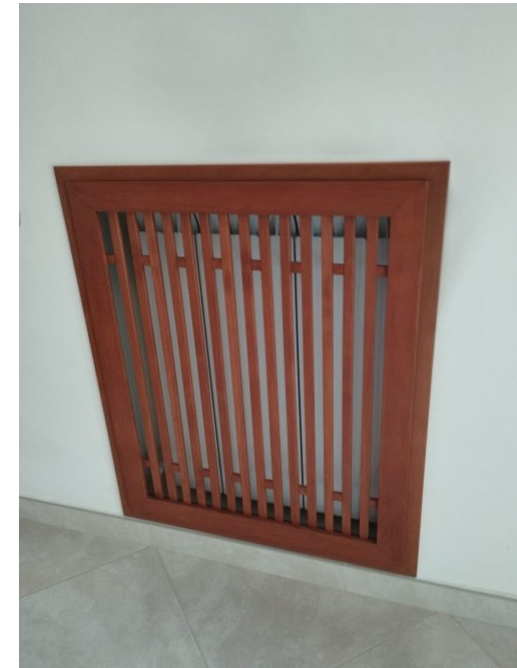

Parete attrezzata in rovere verniciato trasparente al forno e laccatura bianca opaca e pensili bianchi opachi.

Progettazione architetto Ersilia Russo.

Lavorazione artigianale.

[Vai al sito](#)

REALIZZAZIONE FINESTRE EDIFICI ANTICHI

Lavorazione artigianale

[Vai al sito](#)

MOBILE BAR IN NOCE TANGANICA

Mobile bar in noce Tanganica con ante a scomparsa retrattili. Verniciatura a forno.

Lavorazione artigianale

[Vai al sito](#)

COPRITERMOSIFONI CON ANTA

Copritermosifoni con anta apribile realizzato in noce Tanganica e legno massello. Verniciata lucido in forno.

Lavorazione artigianale.

[Vai al sito](#)

CONSOLLE VERNICIATA NERA

Consolle con 4 piedi nera realizzata in legno ebano. Verniciata lucido in forno.