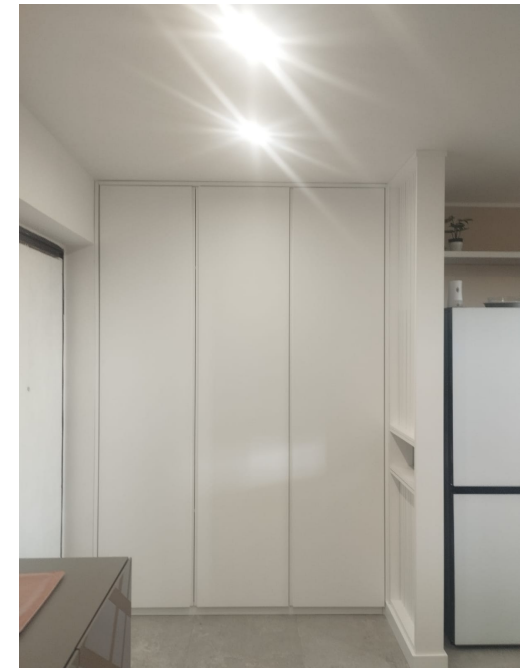

[Vai al sito](#)

PARETE ATTREZZATA LACCATA

Parete attrezzata laccata bianca.

Lavorazione artigianale.

Progettazione architetto Ersilia Russo

[Vai al sito](#)

DIVISORIO SVUOTA TASCHE

Divisorio Svuota tasche laccato bianco.

Lavorazione artigianale.

[Vai al sito](#)

ARMADIO CAPPOTTIERA BIANCO

Armadio cappottiera laccato bianco con maniglia a gola.

Lavorazione artigianale.

Progettazione architetto Ersilia Russo

[Vai al sito](#)

PARETE ATTREZZATA IN ROVERE

Parete attrezzata in rovere verniciato trasparente al forno e laccatura bianca opaca e pensili bianchi opachi.

Progettazione architetto Ersilia Russo.

Lavorazione artigianale.

[Vai al sito](#)

REALIZZAZIONE FINESTRE EDIFICI ANTICHI