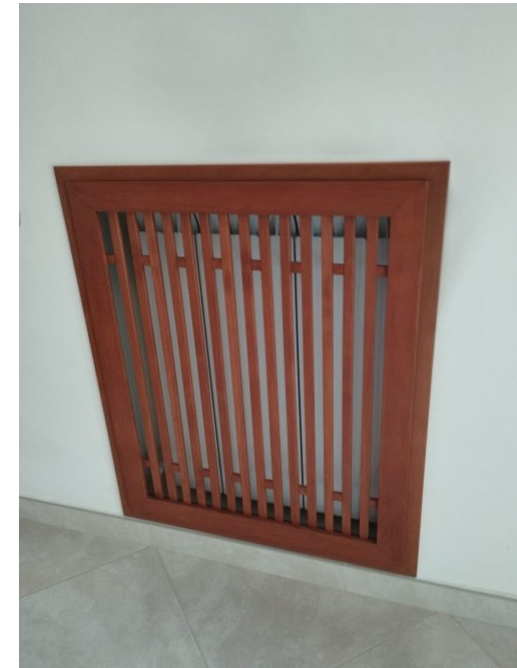

## PARETE ATTREZZATA IN ROVERE

Parete attrezzata in rovere verniciato trasparente al forno e laccatura bianca opaca e pensili bianchi opachi.

Progettazione architetto Ersilia Russo.

Lavorazione artigianale.

## MOBILE BAR IN NOCE TANGANICA

Mobile bar in noce Tanganica con ante a scomparsa retrattili. Verniciatura a forno.

Lavorazione artigianale

[Vai al sito](#)

## CONSOLLE VERNICIATA NERA

Consolle con 4 piedi nera realizzata in legno ebano. Verniciata lucido in forno.

Lavorazione artigianale.

[Vai al sito](#)