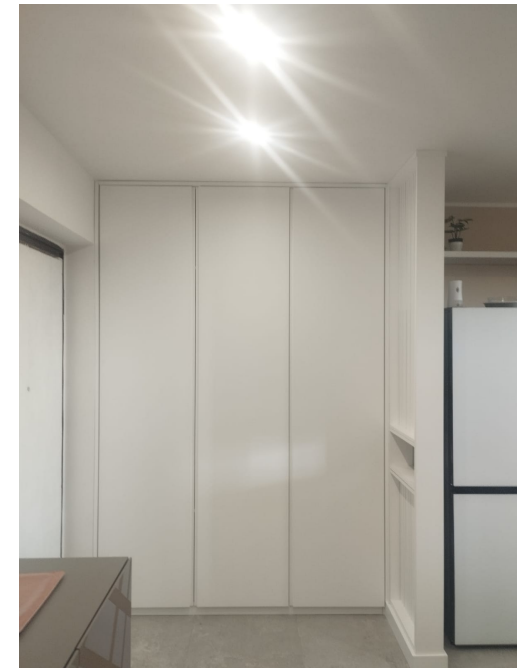

[Vai al sito](#)

PARETE ATTREZZATA LACCATA

Parete attrezzata laccata bianca.

Lavorazione artigianale.

Progettazione architetto Ersilia Russo

[Vai al sito](#)

DIVISORIO SVUOTA TASCHE

Divisorio Svuota tasche laccato bianco.

Lavorazione artigianale.

[Vai al sito](#)

ARMADIO CAPPOTTIERA BIANCO

Armadio cappottiera laccato bianco con maniglia a gola.

Lavorazione artigianale.

Progettazione architetto Ersilia Russo

[Vai al sito](#)

PARETE ATTREZZATA IN ROVERE

Parete attrezzata in rovere verniciato trasparente al forno e laccatura bianca opaca e pensili bianchi opachi.

Progettazione architetto Ersilia Russo.

Lavorazione artigianale.

[Vai al sito](#)

REALIZZAZIONE FINESTRE EDIFICI ANTICHI