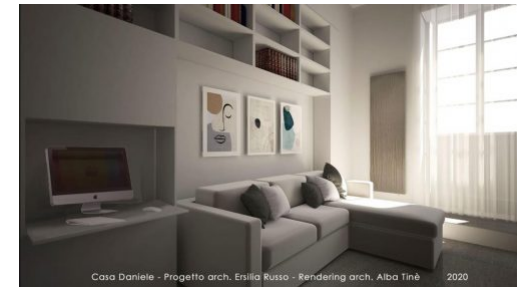

Progettazione architetto Ersilia Russo.

Lavorazione artigianale.

[Vai al sito](#)

LIBRERIA PER SALOTTO LACCATO BIANCO

Libreria a muro ideale per salotto laccato di colore bianco.

Progettazione architetto Ersilia Russo.

Lavorazione artigianale.

[Vai al sito](#)

MOBILE CON ANTE, CASSETTI E RIPIANO A COMPARSA LACCATO BIANCO

Mobile completo di ante, cassetti e ripiano a scomparsa laccato di colore bianco.

Progettazione architetto Ersilia Russo.