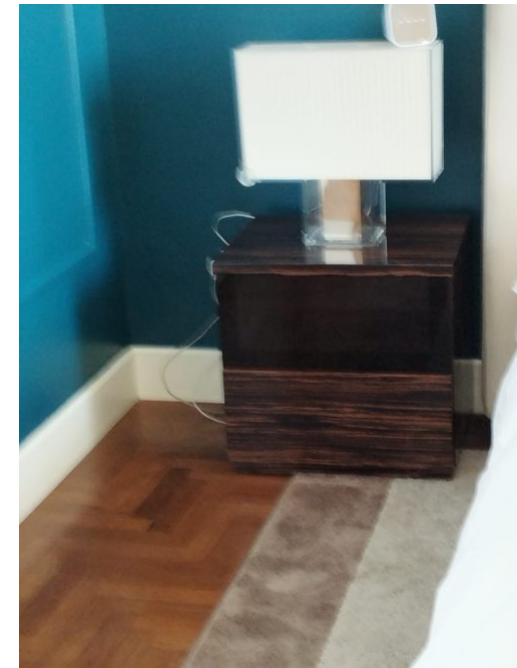

COMODINO CON 2 CASSETTI

Comodino con 2 cassetti di cui 1 con specchio retro laccato nero realizzato in legno ebano. Verniciato lucido in forno.

Lavorazione artigianale.

[Vai al sito](#)