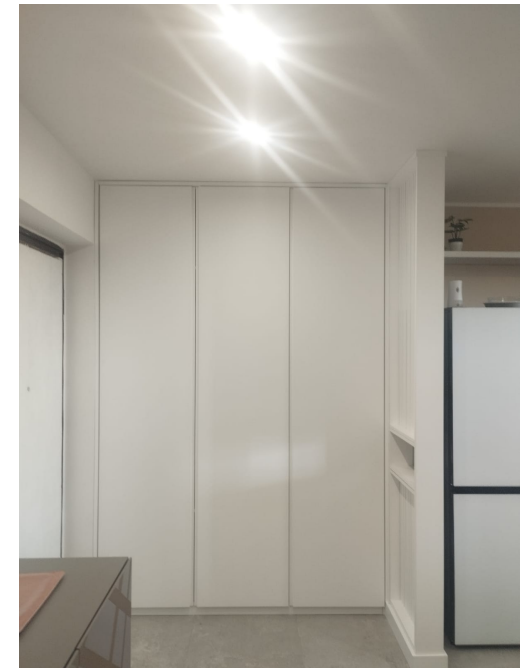

PARETE ATTREZZATA LACCATA

Parete attrezzata laccata bianca.

Lavorazione artigianale.

Progettazione architetto Ersilia Russo

[Vai al sito](#)

DIVISORIO SVUOTA TASCHE

Divisorio Svuota tasche laccato bianco.

Lavorazione artigianale.

[Vai al sito](#)

ARMADIO CAPPOTTIERA BIANCO

Armadio cappottiera laccato bianco con maniglia a gola.

Lavorazione artigianale.

Progettazione architetto Ersilia Russo

[Vai al sito](#)

PARETE ATTREZZATA IN ROVERE

Parete attrezzata in rovere verniciato trasparente al forno e laccatura bianca opaca e pensili bianchi opachi.

Progettazione architetto Ersilia Russo.

Lavorazione artigianale.

[Vai al sito](#)

REALIZZAZIONE FINESTRE EDIFICI ANTICHI