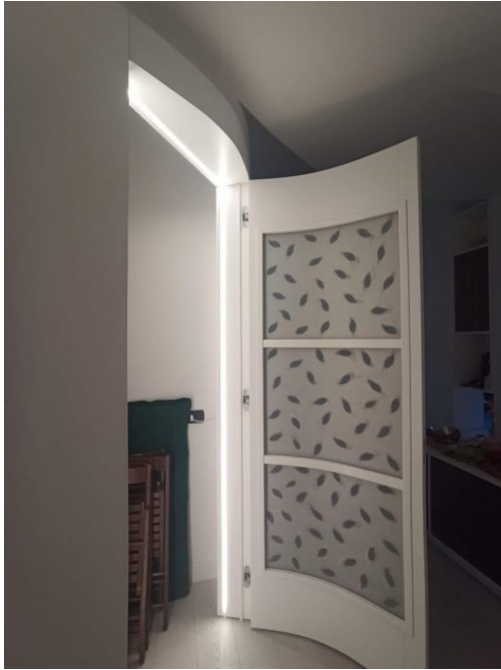

Lavorazione artigianale.

[Vai al sito](#)

COMODINO CON 2 CASSETTI

Comodino con 2 cassetti di cui 1 con specchio retro laccato nero realizzato in legno ebano. Verniciato lucido in forno.

Lavorazione artigianale.

[Vai al sito](#)

COMÒ CON 8 CASSETTI

Comò con 8 cassetti di cui 2 con specchio retro laccato nero realizzato in legno ebano. Verniciato lucido in forno.

Lavorazione artigianale.

[Vai al sito](#)

ARMADIO LACCATO BIANCO CON GOLA

Armadio laccato bianco opaco con ante a gola e 2 credenze.

Progettazione architetto Ersilia Russo.

Lavorazione artigianale.

[Vai al sito](#)

MOBILE CONTENITORE CURVO CON PORTA LUMINOSA

Mobile contenitore con anta laccata di colore bianco e porta luminosa.

Progettazione architetto Ersilia Russo.

Lavorazione artigianale.

[Vai al sito](#)

LIBRERIA PER SALOTTO LACCATO BIANCO

Libreria a muro ideale per salotto laccato di colore bianco.

Progettazione architetto Ersilia Russo.