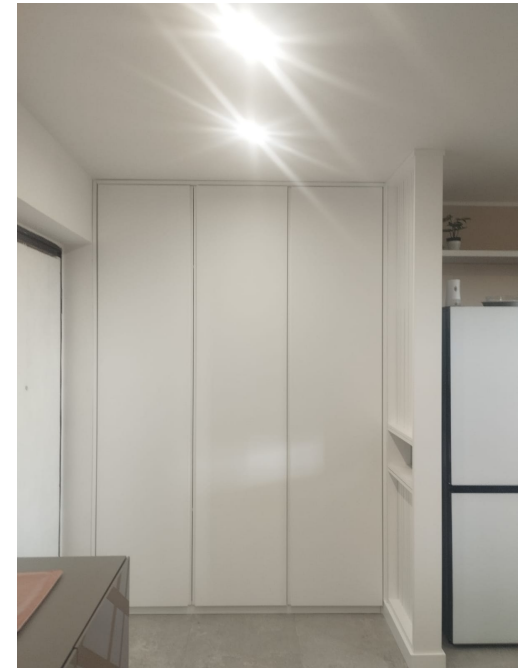

PARETE ATTREZZATA LACCATA

Parete attrezzata laccata bianca.

Lavorazione artigianale.

Progettazione architetto Ersilia Russo

[Vai al sito](#)

DIVISORIO SVUOTA TASCHE

Divisorio Svuota tasche laccato bianco.

Lavorazione artigianale.

[Vai al sito](#)

ARMADIO CAPPOTTIERA BIANCO

Armadio cappottiera laccato bianco con maniglia a gola.

Lavorazione artigianale.

Progettazione architetto Ersilia Russo

[Vai al sito](#)

PARETE ATTREZZATA IN ROVERE

Parete attrezzata in rovere verniciato trasparente al forno e laccatura bianca opaca e pensili bianchi opachi.

Progettazione architetto Ersilia Russo.

Lavorazione artigianale.

[Vai al sito](#)

REALIZZAZIONE FINESTRE EDIFICI ANTICHI