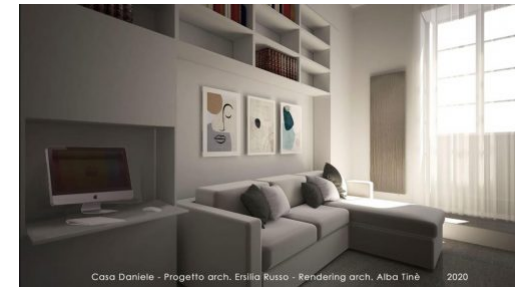

Progettazione architetto Ersilia Russo.

Lavorazione artigianale.

[Vai al sito](#)

LIBRERIA PER SALOTTO LACCATO BIANCO

Libreria a muro ideale per salotto laccato di colore bianco.

Progettazione architetto Ersilia Russo.

Lavorazione artigianale.

[Vai al sito](#)

MOBILE CON ANTE, CASSETTI E RIPIANO A COMPARSA LACCATO BIANCO

Mobile completo di ante, cassetti e ripiano a scomparsa laccato di colore bianco.

Progettazione architetto Ersilia Russo.