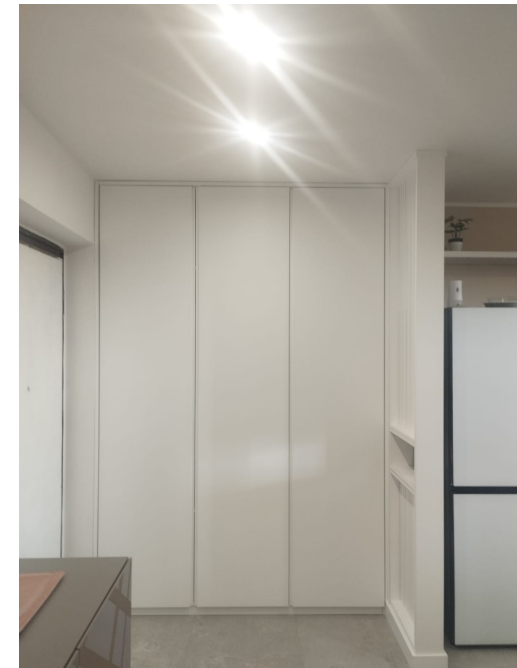

PARETE ATTREZZATA LACCATA

Parete attrezzata laccata bianca.

Lavorazione artigianale.

Progettazione architetto Ersilia Russo

[Vai al sito](#)

DIVISORIO SVUOTA TASCHE

Divisorio Svuota tasche laccato bianco.

Lavorazione artigianale.

[Vai al sito](#)

ARMADIO CAPPOTTIERA BIANCO

Armadio cappottiera laccato bianco con maniglia a gola.

Lavorazione artigianale.

Progettazione architetto Ersilia Russo

[Vai al sito](#)

PARETE ATTREZZATA IN ROVERE

Parete attrezzata in rovere verniciato trasparente al forno e laccatura bianca opaca e pensili bianchi opachi.

Progettazione architetto Ersilia Russo.

Lavorazione artigianale.

[Vai al sito](#)

REALIZZAZIONE FINESTRE EDIFICI ANTICHI