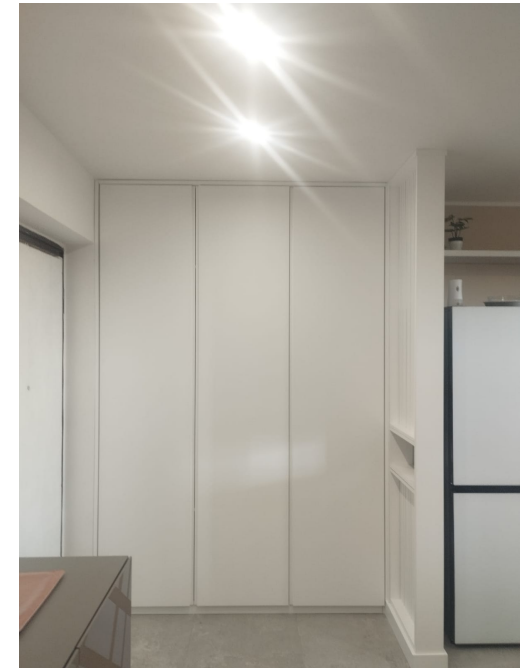

[Vai al sito](#)

PARETE ATTREZZATA LACCATA

Parete attrezzata laccata bianca.

Lavorazione artigianale.

Progettazione architetto Ersilia Russo

[Vai al sito](#)

DIVISORIO SVUOTA TASCHE

Divisorio Svuota tasche laccato bianco.

Lavorazione artigianale.

[Vai al sito](#)

ARMADIO CAPPOTTIERA BIANCO

Armadio cappottiera laccato bianco con maniglia a gola.

Lavorazione artigianale.

Progettazione architetto Ersilia Russo

[Vai al sito](#)

PARETE ATTREZZATA IN ROVERE

Parete attrezzata in rovere verniciato trasparente al forno e laccatura bianca opaca e pensili bianchi opachi.

Progettazione architetto Ersilia Russo.

Lavorazione artigianale.

[Vai al sito](#)

REALIZZAZIONE FINESTRE EDIFICI ANTICHI