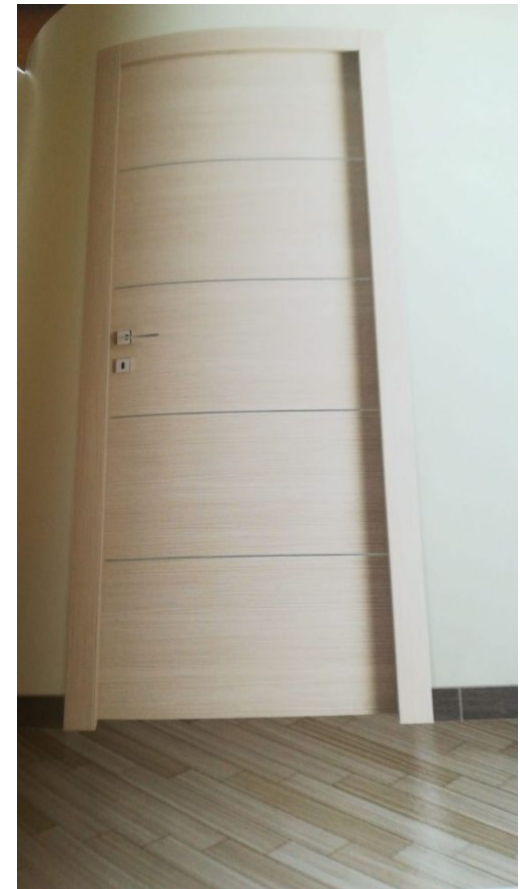

MODELLO ROMA 4 INSERTI

Porta con stipide e coprifilo in lamellare pioppo rivestita con fibre di varie essenze.

[Vai al sito](#)