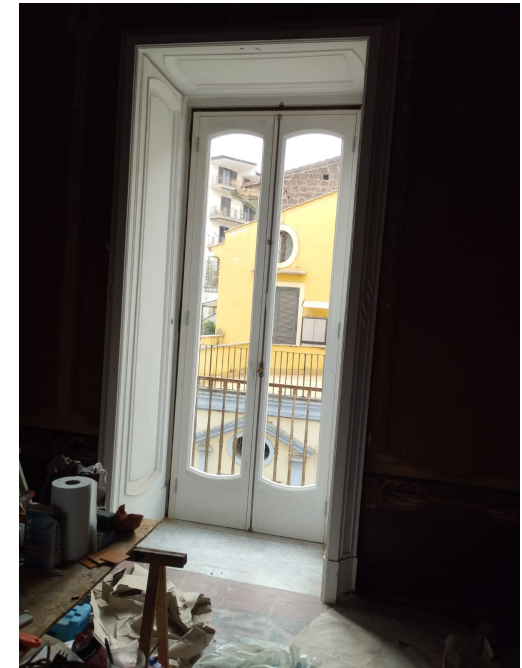

REALIZZAZIONE FINESTRE EDIFICI ANTICHI

Realizzazione di finestre in edifici antichi e storici sottoposti a tutela MiBACT

[Vai al sito](#)