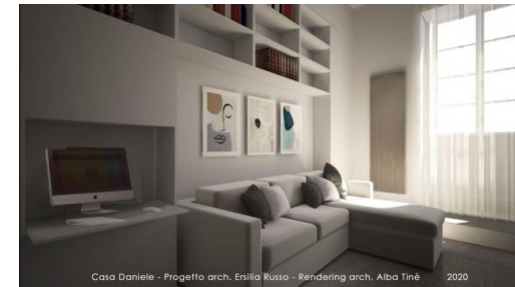

LIBRERIA PER SALOTTO LACCATO BIANCO

Libreria a muro ideale per salotto laccato di colore bianco.

Progettazione architetto Ersilia Russo.

Lavorazione artigianale.

[Vai al sito](#)