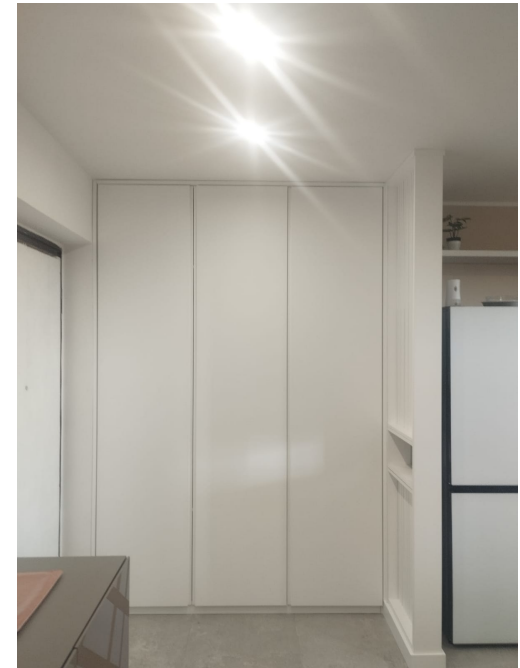

[Vai al sito](#)

PARETE ATTREZZATA LACCATA

Parete attrezzata laccata bianca.

Lavorazione artigianale.

Progettazione architetto Ersilia Russo

[Vai al sito](#)

DIVISORIO SVUOTA TASCHE

Divisorio Svuota tasche laccato bianco.

Lavorazione artigianale.

[Vai al sito](#)

ARMADIO CAPPOTTIERA BIANCO

Armadio cappottiera laccato bianco con maniglia a gola.

Lavorazione artigianale.

Progettazione architetto Ersilia Russo

[Vai al sito](#)

PARETE ATTREZZATA IN ROVERE

Parete attrezzata in rovere verniciato trasparente al forno e laccatura bianca opaca e pensili bianchi opachi.

Progettazione architetto Ersilia Russo.

Lavorazione artigianale.

[Vai al sito](#)

REALIZZAZIONE FINESTRE EDIFICI ANTICHI