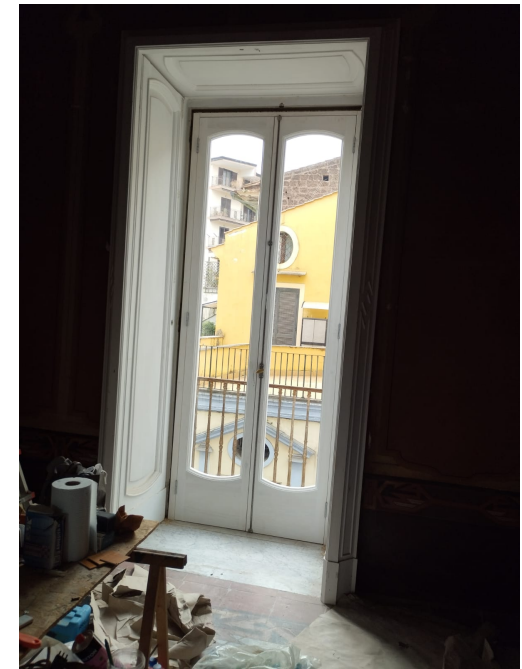

REALIZZAZIONE FINESTRE EDIFICI ANTICHI

Realizzazione di finestre in edifici antichi e storici sottoposti a tutela MiBACT

[Vai al sito](#)