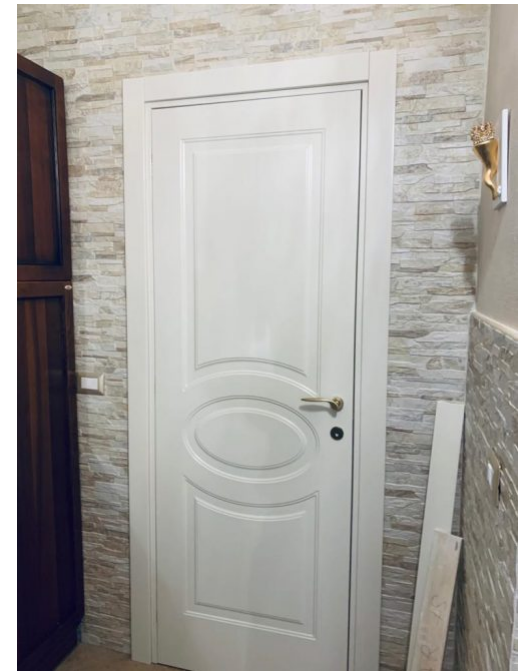

[Vai al sito](#)

PORTA MODERNA NUSCO

Realizzazione porta per Nusco Porte Varcature

[Vai al sito](#)

PORTA LACCATA BIANCA 2,5 METRI

Porta laccata bianca di 2,5 metri di altezza.

Lavorazione artigianale.

[Vai al sito](#)

PORTA SCORREVOLE LACCATA BIANCO

Porta modello scorrevole laccata bianco.

Progettazione architetto Ersilia Russo.

Lavorazione artigianale.

[Vai al sito](#)

ANTA SCORREVOLE LACCATA BIANCA

Anta scorrevole laccata bianca incisa.

Progettazione architetto Ersilia Russo.

Lavorazione artigianale.

[Vai al sito](#)

PORTA MODELLO STEFANIA

Porta laccata avorio modello Stefania.

Lavorazione artigianale.

[Vai al sito](#)

PORTA FILO MURO LACCATA VERDE ARTIGIANALE