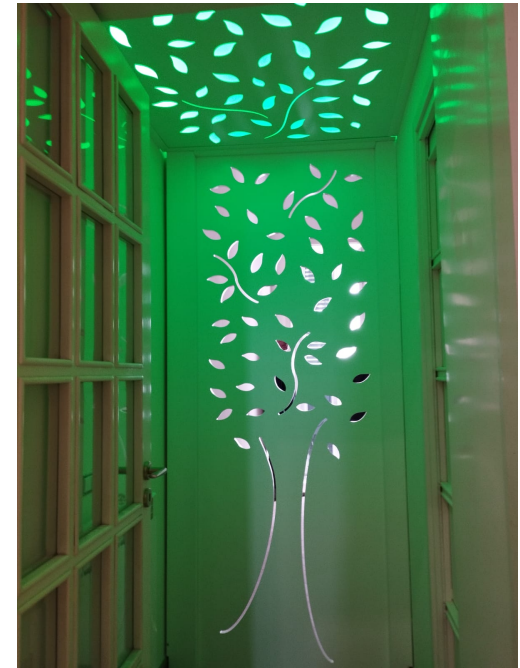

[Vai al sito](#)

PORTA CON INCISIONI DI FOGLIE

Porta con incisioni di foglie su ambo i lati, laccata bianco opaco.

Progettazione architetto Ersilia Russo.

[Vai al sito](#)

PORTA MODERNA NUSCO PORTE

Realizzazione porta per Nusco Porte Varcaturò

[Vai al sito](#)

PORTA MODERNA NUSCO

Realizzazione porta per Nusco Porte Varcature

[Vai al sito](#)

PORTA LACCATA BIANCA 2,5 METRI

Porta laccata bianca di 2,5 metri di altezza.

Lavorazione artigianale.

[Vai al sito](#)