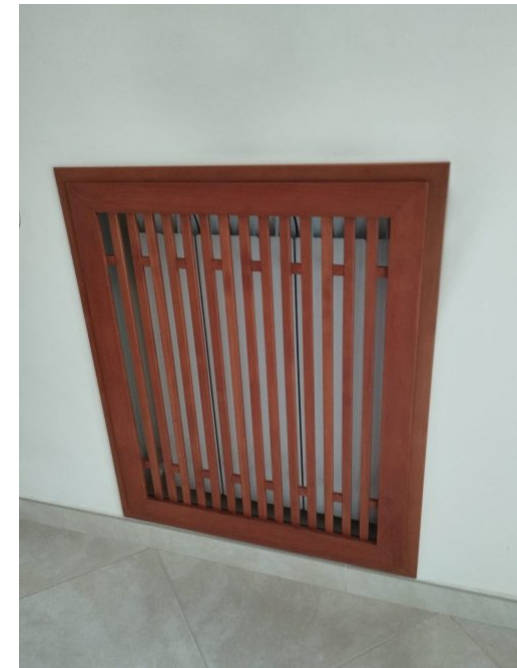

Parete attrezzata in rovere verniciato trasparente al forno e laccatura bianca opaca e pensili bianchi opachi.

Progettazione architetto Ersilia Russo.

Lavorazione artigianale.

[Vai al sito](#)

REALIZZAZIONE FINESTRE EDIFICI ANTICHI

Lavorazione artigianale

[Vai al sito](#)

MOBILE BAR IN NOCE TANGANICA

Mobile bar in noce Tanganica con ante a scomparsa retrattili. Verniciatura a forno.

Lavorazione artigianale

[Vai al sito](#)

COPRITERMOSIFONI CON ANTA

Copritermosifoni con anta apribile realizzato in noce Tanganica e legno massello. Verniciata lucido in forno.

Lavorazione artigianale.

[Vai al sito](#)

CONSOLLE VERNICIATA NERA

Consolle con 4 piedi nera realizzata in legno ebano. Verniciata lucido in forno.