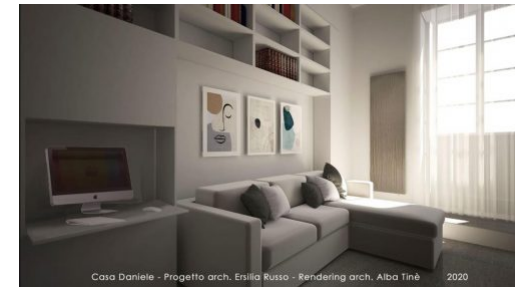

## MOBILE CONTENITORE CURVO CON PORTA LUMINOSA

Mobile contenitore con anta laccata di colore bianco e porta luminosa.

Progettazione architetto Ersilia Russo.

Lavorazione artigianale.

[Vai al sito](#)

## LIBRERIA PER SALOTTO LACCATO BIANCO

Libreria a muro ideale per salotto laccato di colore bianco.

Progettazione architetto Ersilia Russo.

Lavorazione artigianale.

[Vai al sito](#)