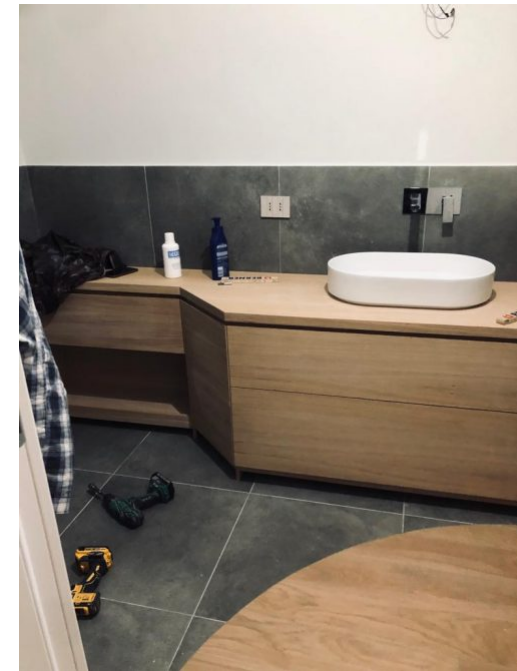

## ARMADIO LACCATO GRIGIO E CORNICE SOPRA LACCATO BIANCO

Armadio modello laccato e colore grigio con cornice al di sopra laccata in colore bianco.

Lavorazione artigianale.

[Vai al sito](#)

## MOBILE BAGNO IN ROVERE ARTIGIANALE

Mobile bagno modello in rovere.

Progettazione architetto Ersilia Russo.

Lavorazione artigianale.

[Vai al sito](#)