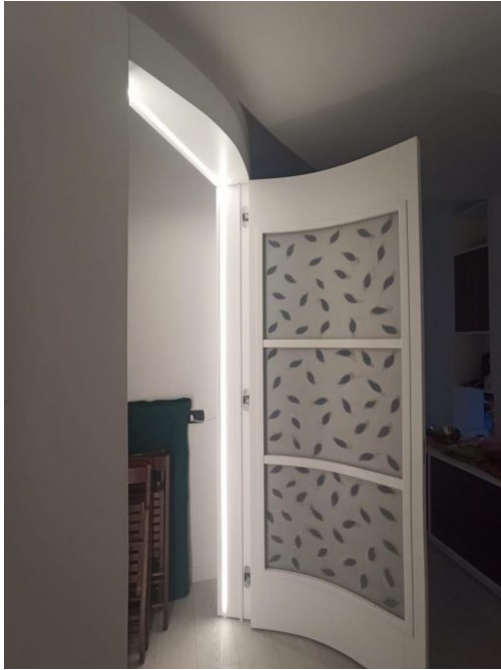

## COMODINO CON 2 CASSETTI

Comodino con 2 cassetti di cui 1 con specchio retro laccato nero realizzato in legno ebano. Verniciato lucido in forno.

Lavorazione artigianale.

[Vai al sito](#)

## COMÒ CON 8 CASSETTI

Comò con 8 cassetti di cui 2 con specchio retro laccato nero realizzato in legno ebano. Verniciato lucido in forno.

Lavorazione artigianale.

[Vai al sito](#)

## ARMADIO LACCATO BIANCO CON GOLA

Armadio laccato bianco opaco con ante a gola e 2 credenze.

Progettazione architetto Ersilia Russo.

Lavorazione artigianale.

[Vai al sito](#)

## LIBRERIA PER SALOTTO LACCATO BIANCO

Libreria a muro ideale per salotto laccato di colore bianco.

Progettazione architetto Ersilia Russo.

Lavorazione artigianale.

[Vai al sito](#)