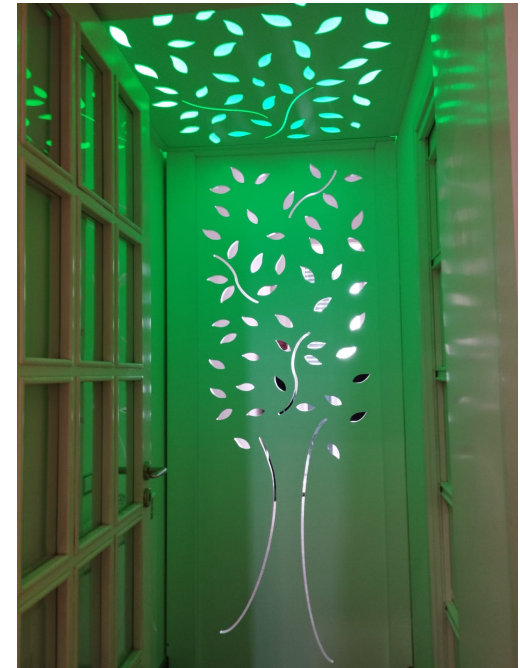

# PORTE

## PORTE LACCATE AVORIO - NUSCO VARCATURO

Realizzazione di porte laccate in avorio.

Lavorazione artigianale Nusco Varcaturò

[Vai al sito](#)

## PORTA CON INCISIONI DI FOGLIE

Porta con incisioni di foglie su ambo i lati, laccata bianco opaco.

Progettazione architetto Ersilia Russo.

[Vai al sito](#)