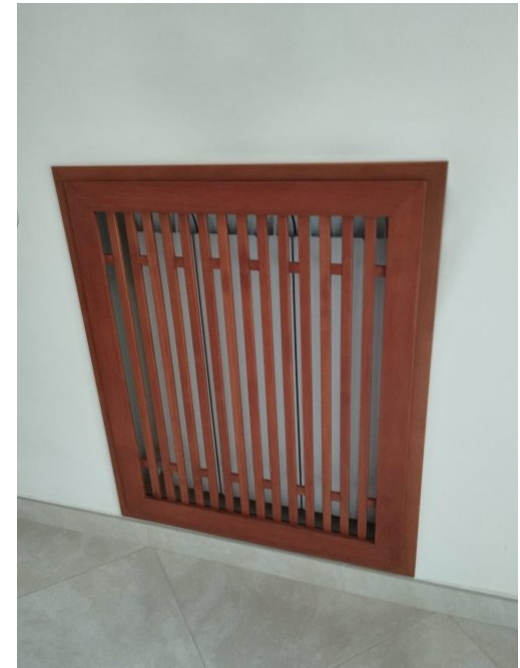

## MOBILE BAR IN NOCE TANGANICA

Mobile bar in noce Tanganica con ante a scomparsa retrattili. Verniciatura a forno.

Lavorazione artigianale

[Vai al sito](#)

## CONSOLLE VERNICIATA NERA

Consolle con 4 piedi nera realizzata in legno ebano. Verniciata lucido in forno.

Lavorazione artigianale.

[Vai al sito](#)