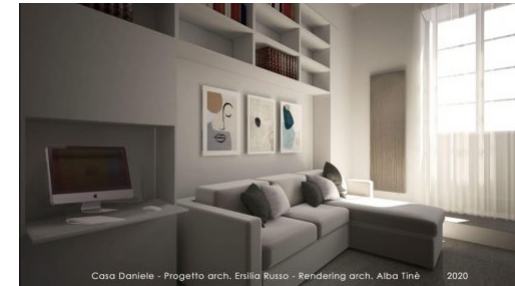

## MOBILE CONTENITORE CURVO CON PORTA LUMINOSA

Mobile contenitore con anta laccata di colore bianco e porta luminosa.

Progettazione architetto Ersilia Russo.

Lavorazione artigianale.

[Vai al sito](#)

## LIBRERIA PER SALOTTO LACCATO BIANCO

Libreria a muro ideale per salotto laccato di colore bianco.

Progettazione architetto Ersilia Russo.

Lavorazione artigianale.

[Vai al sito](#)