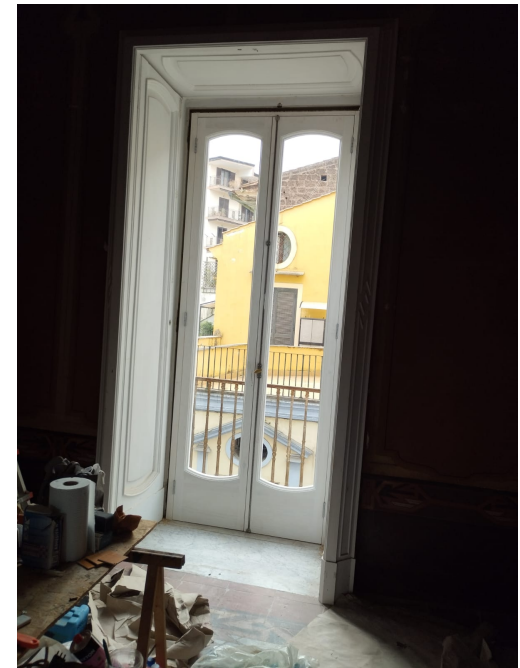

REALIZZAZIONE FINESTRE EDIFICI ANTICHI

Realizzazione di finestre in edifici antichi e storici sottoposti a tutela MiBACT

[Vai al sito](#)