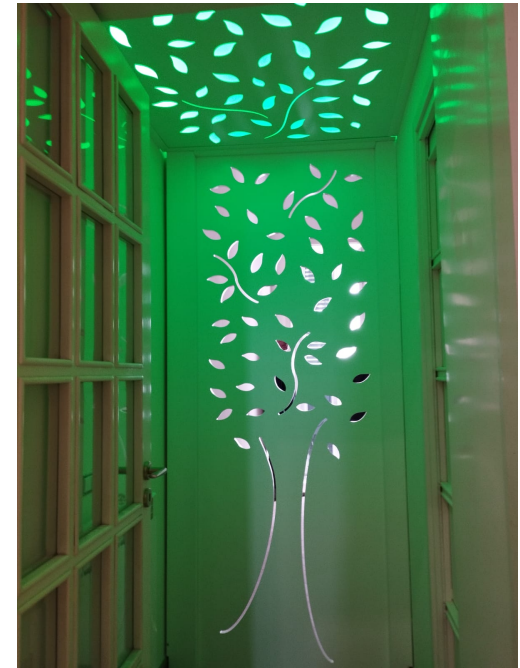

[Vai al sito](#)

PORTA CON INCISIONI DI FOGLIE

Porta con incisioni di foglie su ambo i lati, laccata bianco opaco.

Progettazione architetto Ersilia Russo.

[Vai al sito](#)

PORTA MODERNA NUSCO PORTE

Realizzazione porta per Nusco Porte Varcaturio

[Vai al sito](#)

PORTA MODERNA NUSCO

Realizzazione porta per Nusco Porte Varcature

[Vai al sito](#)

PORTA LACCATA BIANCA 2,5 METRI

Porta laccata bianca di 2,5 metri di altezza.

Lavorazione artigianale.

[Vai al sito](#)