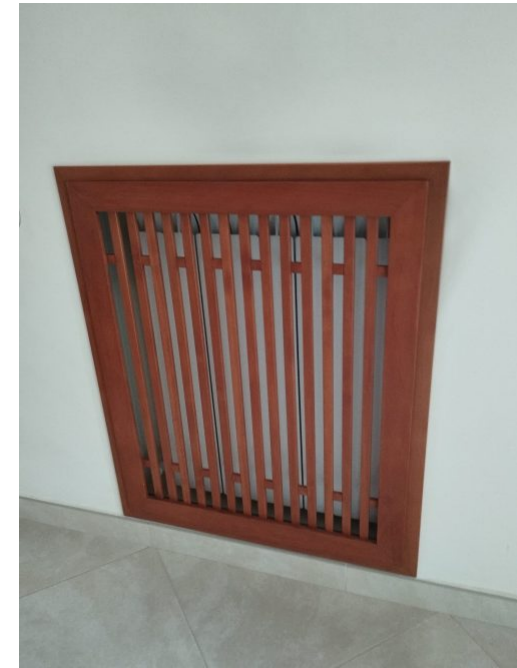

## MOBILE BAR IN NOCE TANGANICA

Mobile bar in noce Tanganica con ante a scomparsa retrattili. Verniciatura a forno.

Lavorazione artigianale

[Vai al sito](#)

## CONSOLLE VERNICIATA NERA

Consolle con 4 piedi nera realizzata in legno ebano. Verniciata lucido in forno.

Lavorazione artigianale.

[Vai al sito](#)