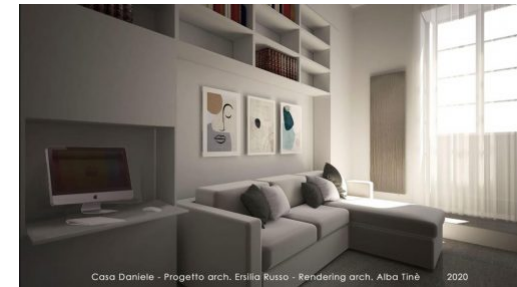

## MOBILE CONTENITORE CURVO CON PORTA LUMINOSA

Mobile contenitore con anta laccata di colore bianco e porta luminosa.

Progettazione architetto Ersilia Russo.

Lavorazione artigianale.

[Vai al sito](#)

## LIBRERIA PER SALOTTO LACCATO BIANCO

Libreria a muro ideale per salotto laccato di colore bianco.

Progettazione architetto Ersilia Russo.

Lavorazione artigianale.

[Vai al sito](#)