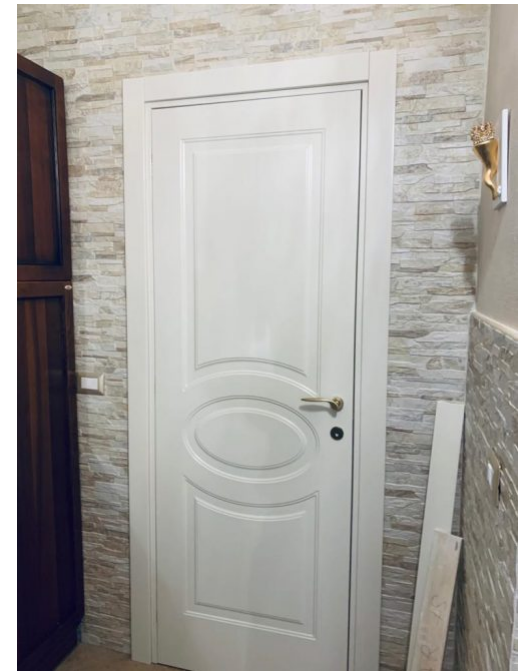

PORTA MODELLO STEFANIA

Porta laccata avorio modello Stefania.

Lavorazione artigianale.

[Vai al sito](#)