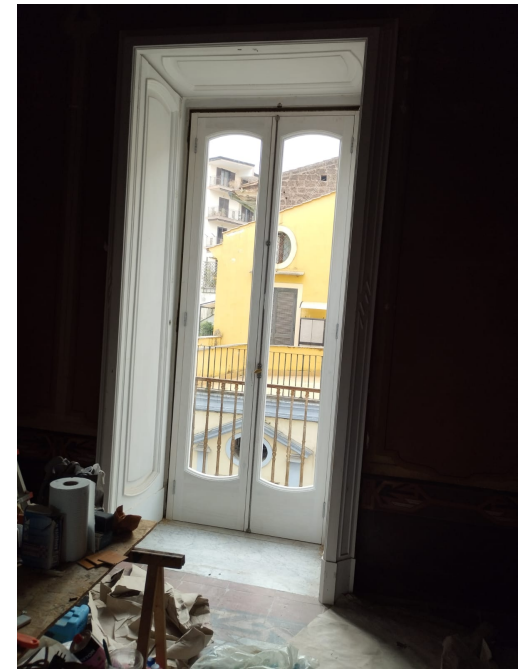

REALIZZAZIONE FINESTRE EDIFICI ANTICHI

Realizzazione di finestre in edifici antichi e storici sottoposti a tutela MiBACT

[Vai al sito](#)