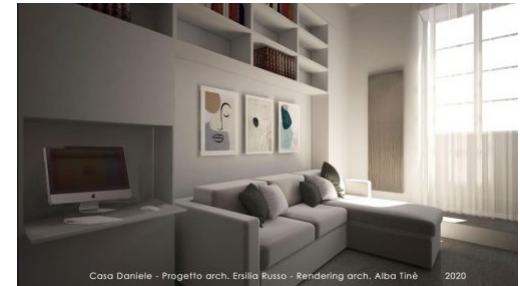

LIBRERIA PER SALOTTO LACCATO BIANCO

Libreria a muro ideale per salotto laccato di colore bianco.

Progettazione architetto Ersilia Russo.

Lavorazione artigianale.

[Vai al sito](#)