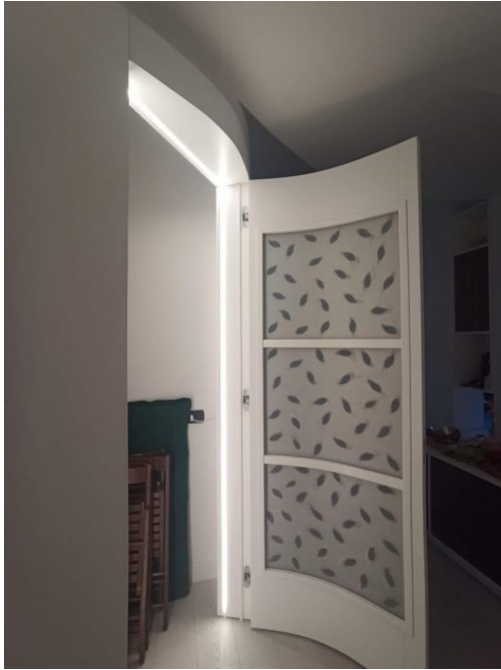

Lavorazione artigianale.

[Vai al sito](#)

COMODINO CON 2 CASSETTI

Comodino con 2 cassetti di cui 1 con specchio retro laccato nero realizzato in legno ebano. Verniciato lucido in forno.

Lavorazione artigianale.

[Vai al sito](#)

COMÒ CON 8 CASSETTI

Comò con 8 cassetti di cui 2 con specchio retro laccato nero realizzato in legno ebano. Verniciato lucido in forno.

Lavorazione artigianale.

[Vai al sito](#)

ARMADIO LACCATO BIANCO CON GOLA

Armadio laccato bianco opaco con ante a gola e 2 credenze.

Progettazione architetto Ersilia Russo.

Lavorazione artigianale.

[Vai al sito](#)

MOBILE CONTENITORE CURVO CON PORTA LUMINOSA

Mobile contenitore con anta laccata di colore bianco e porta luminosa.