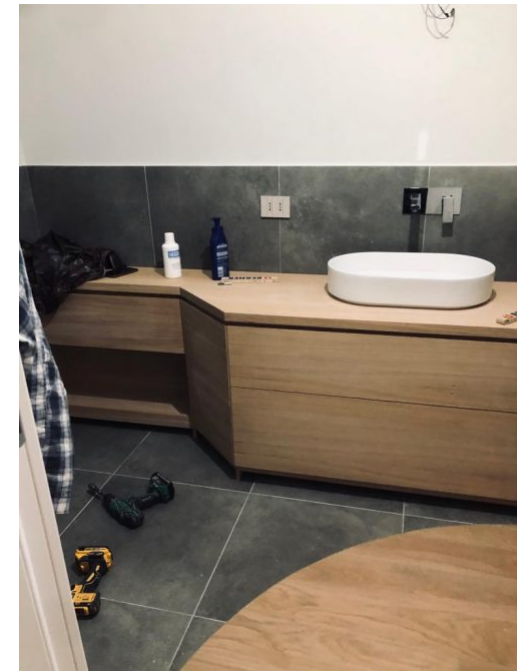

Lavorazione artigianale.

[Vai al sito](#)

MOBILE BAGNO IN ROVERE ARTIGIANALE

Mobile bagno modello in rovere.

Progettazione architetto Ersilia Russo.

Lavorazione artigianale.

[Vai al sito](#)

MOBILE ARTIGIANALE LACCATO