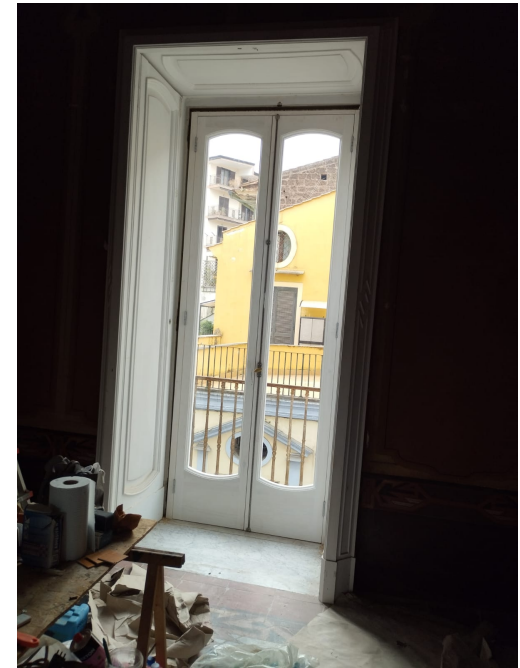

REALIZZAZIONE FINESTRE EDIFICI ANTICHI

Realizzazione di finestre in edifici antichi e storici sottoposti a tutela MiBACT

[Vai al sito](#)