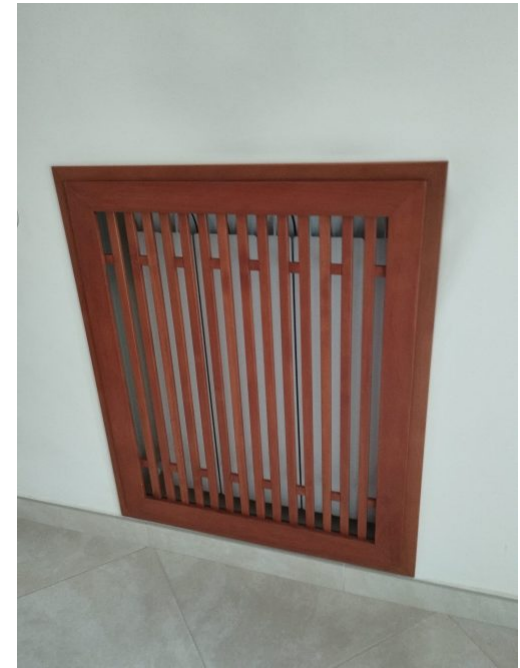

Parete attrezzata in rovere verniciato trasparente al forno e laccatura bianca opaca e pensili bianchi opachi.

Progettazione architetto Ersilia Russo.

Lavorazione artigianale.

[Vai al sito](#)

REALIZZAZIONE FINESTRE EDIFICI ANTICHI

Copritermosifoni con anta apribile realizzato in noce Tanganica e legno massello. Verniciata lucido in forno.

Lavorazione artigianale.

[Vai al sito](#)

CONSOLLE VERNICIATA NERA

Consolle con 4 piedi nera realizzata in legno ebano. Verniciata lucido in forno.