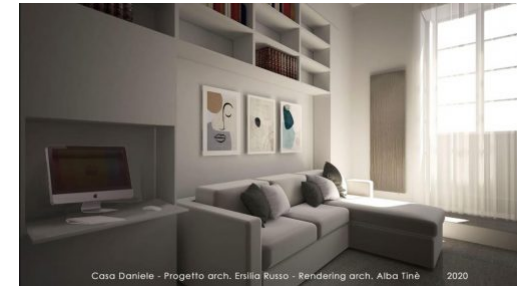

## MOBILE CONTENITORE CURVO CON PORTA LUMINOSA

Mobile contenitore con anta laccata di colore bianco e porta luminosa.

Progettazione architetto Ersilia Russo.

Lavorazione artigianale.

[Vai al sito](#)

## LIBRERIA PER SALOTTO LACCATO BIANCO

Libreria a muro ideale per salotto laccato di colore bianco.

Progettazione architetto Ersilia Russo.

Lavorazione artigianale.

[Vai al sito](#)