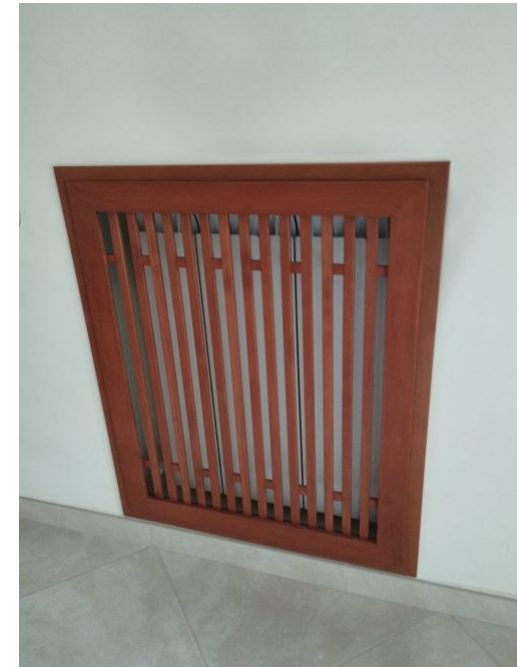

Parete attrezzata in rovere verniciato trasparente al forno e laccatura bianca opaca e pensili bianchi opachi.

Progettazione architetto Ersilia Russo.

Lavorazione artigianale.

[Vai al sito](#)

REALIZZAZIONE FINESTRE EDIFICI ANTICHI

Lavorazione artigianale

[Vai al sito](#)

MOBILE BAR IN NOCE TANGANICA

Mobile bar in noce Tanganica con ante a scomparsa retrattili. Verniciatura a forno.

Lavorazione artigianale

[Vai al sito](#)

COPRITERMOSIFONI CON ANTA

Copritermosifoni con anta apribile realizzato in noce Tanganica e legno massello. Verniciata lucido in forno.

Lavorazione artigianale.

[Vai al sito](#)

CONSOLLE VERNICIATA NERA

Consolle con 4 piedi nera realizzata in legno ebano. Verniciata lucido in forno.