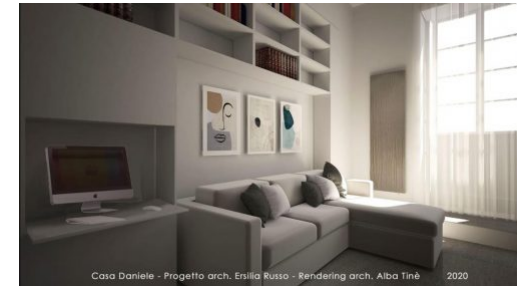

LIBRERIA PER SALOTTO LACCATO BIANCO

Libreria a muro ideale per salotto laccato di colore bianco.

Progettazione architetto Ersilia Russo.

Lavorazione artigianale.

[Vai al sito](#)