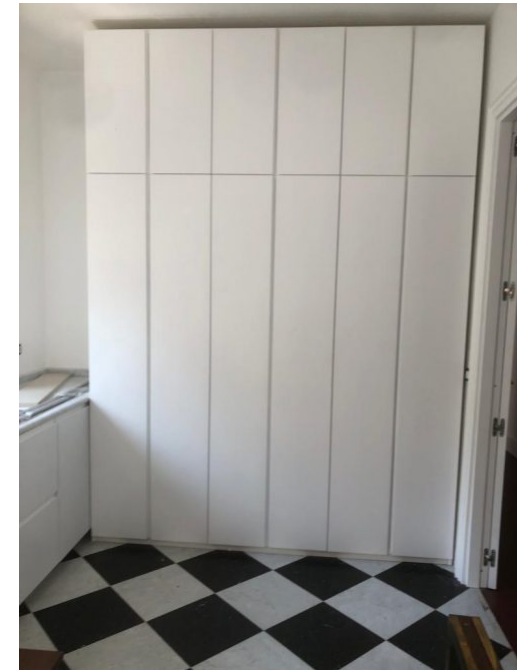

Lavorazione artigianale.

[Vai al sito](#)

COMODINO CON 2 CASSETTI

Comodino con 2 cassetti di cui 1 con specchio retro laccato nero realizzato in legno ebano. Verniciato lucido in forno.

Lavorazione artigianale.

[Vai al sito](#)

COMÒ CON 8 CASSETTI

Comò con 8 cassetti di cui 2 con specchio retro laccato nero realizzato in legno ebano. Verniciato lucido in forno.

Lavorazione artigianale.

[Vai al sito](#)

ARMADIO LACCATO BIANCO CON GOLA

Armadio laccato bianco opaco con ante a gola e 2 credenze.

Progettazione architetto Ersilia Russo.

Lavorazione artigianale.

[Vai al sito](#)

MOBILE CONTENITORE CURVO CON PORTA LUMINOSA

Mobile contenitore con anta laccata di colore bianco e porta luminosa.

Progettazione architetto Ersilia Russo.

Lavorazione artigianale.

[Vai al sito](#)

LIBRERIA PER SALOTTO LACCATO BIANCO

Libreria a muro ideale per salotto laccato di colore bianco.

Progettazione architetto Ersilia Russo.