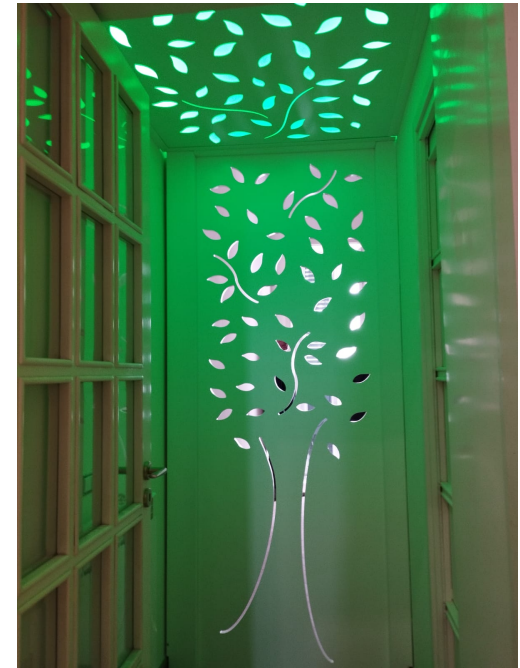

[Vai al sito](#)

PORTA CON INCISIONI DI FOGLIE

Porta con incisioni di foglie su ambo i lati, laccata bianco opaco.

Progettazione architetto Ersilia Russo.

[Vai al sito](#)

PORTA MODERNA NUSCO PORTE

Realizzazione porta per Nusco Porte Varcaturò

[Vai al sito](#)

PORTA MODERNA NUSCO

Realizzazione porta per Nusco Porte Varcaturò

[Vai al sito](#)

PORTA LACCATA BIANCA 2,5 METRI

Porta laccata bianca di 2,5 metri di altezza.

Lavorazione artigianale.

[Vai al sito](#)