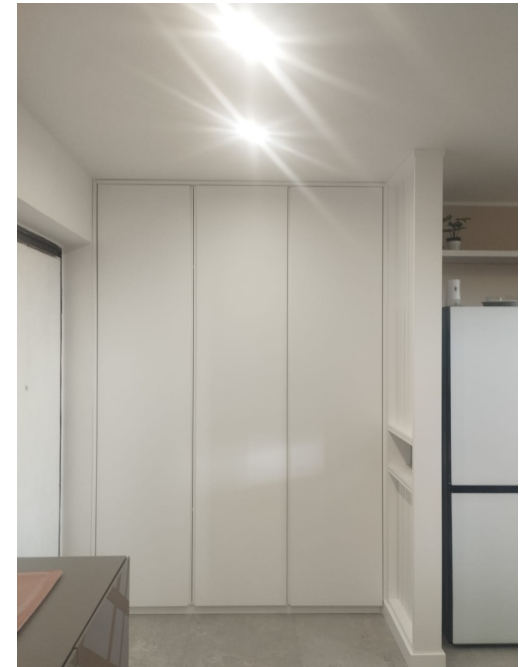

[Vai al sito](#)

PARETE ATTREZZATA LACCATA

Parete attrezzata laccata bianca.

Lavorazione artigianale.

Progettazione architetto Ersilia Russo

[Vai al sito](#)

DIVISORIO SVUOTA TASCHE

Divisorio Svuota tasche laccato bianco.

Lavorazione artigianale.

[Vai al sito](#)

ARMADIO CAPPOTTIERA BIANCO

Armadio cappottiera laccato bianco con maniglia a gola.

Lavorazione artigianale.

Progettazione architetto Ersilia Russo

[Vai al sito](#)

PARETE ATTREZZATA IN ROVERE

Parete attrezzata in rovere verniciato trasparente al forno e laccatura bianca opaca e pensili bianchi opachi.

Progettazione architetto Ersilia Russo.

Lavorazione artigianale.

[Vai al sito](#)

REALIZZAZIONE FINESTRE EDIFICI ANTICHI