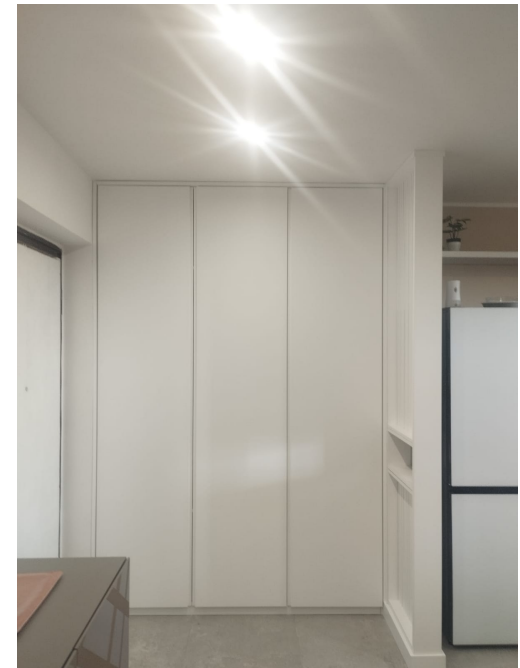

[Vai al sito](#)

PARETE ATTREZZATA LACCATA

Parete attrezzata laccata bianca.

Lavorazione artigianale.

Progettazione architetto Ersilia Russo

[Vai al sito](#)

DIVISORIO SVUOTA TASCHE

Divisorio Svuota tasche laccato bianco.

Lavorazione artigianale.

[Vai al sito](#)

ARMADIO CAPPOTTIERA BIANCO

Armadio cappottiera laccato bianco con maniglia a gola.

Lavorazione artigianale.

Progettazione architetto Ersilia Russo

[Vai al sito](#)

PARETE ATTREZZATA IN ROVERE

Parete attrezzata in rovere verniciato trasparente al forno e laccatura bianca opaca e pensili bianchi opachi.

Progettazione architetto Ersilia Russo.

Lavorazione artigianale.

[Vai al sito](#)

REALIZZAZIONE FINESTRE EDIFICI ANTICHI