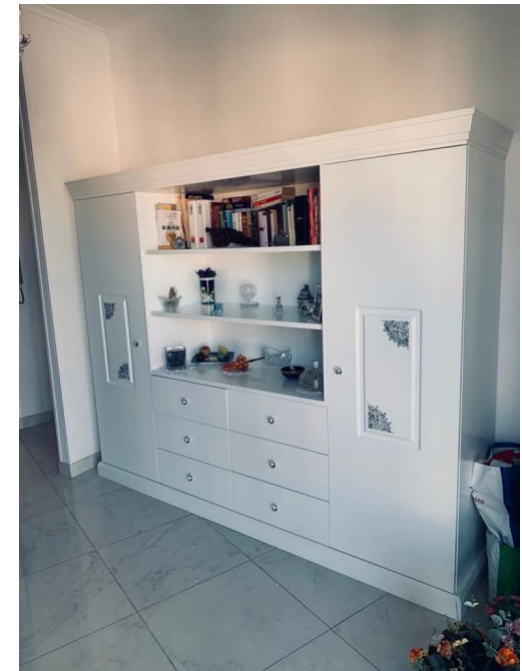

[Vai al sito](#)

MOBILE A DUE ANTE CON CASSETTONE LACCATO

Mobile a due ante con cassettone modello laccato per arredo interno.

Lavorazione artigianale.

[Vai al sito](#)

MOBILE LACCATO ARTIGIANALE

Mobile modello laccato per arredo interno.

Lavorazione artigianale.

Progettazione architetto Ersilia Russo

[Vai al sito](#)

MOBILETTO ARTIGIANALE

Mobiletto bianco.

Lavorazione artigianale.

[Vai al sito](#)

CUCINA BIANCA ANTRACITE