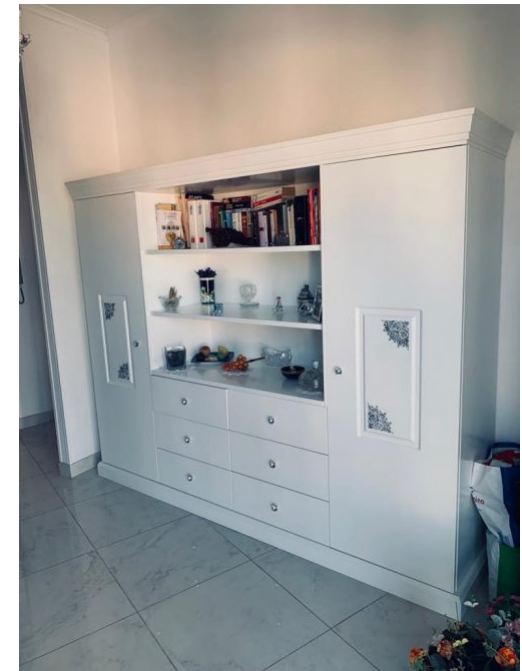

## MOBILE A DUE ANTE CON CASSETTONE LACCATO

Mobile a due ante con cassettone modello laccato per arredo interno.

Lavorazione artigianale.

[Vai al sito](#)

## MOBILE LACCATO ARTIGIANALE

Mobile modello laccato per arredo interno.

Lavorazione artigianale.

Progettazione architetto Ersilia Russo

[Vai al sito](#)