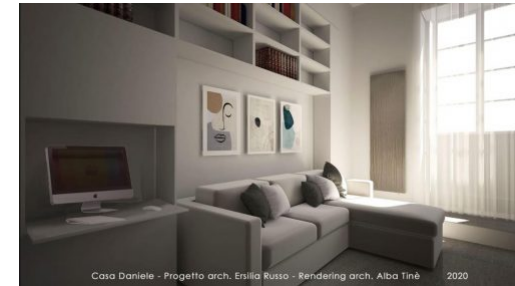

LIBRERIA PER SALOTTO LACCATO BIANCO

Libreria a muro ideale per salotto laccato di colore bianco.

Progettazione architetto Ersilia Russo.

Lavorazione artigianale.

[Vai al sito](#)