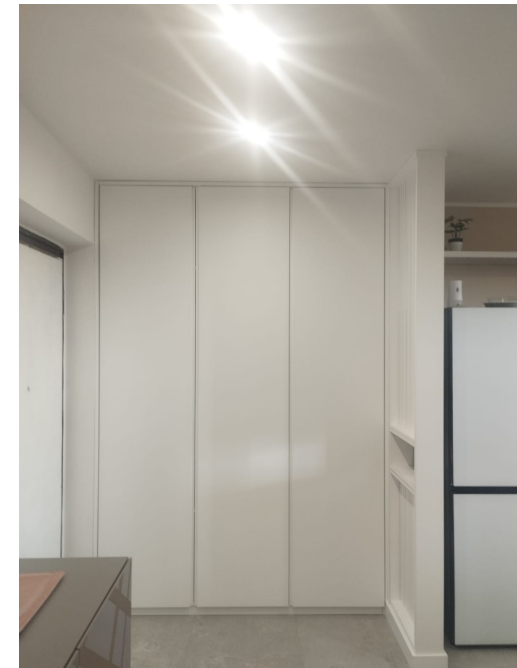

Lavorazione artigianale.

[Vai al sito](#)

ARMADIO CAPPOTTIERA BIANCO

Armadio cappottiera laccato bianco con maniglia a gola.

Lavorazione artigianale.

Progettazione architetto Ersilia Russo

[Vai al sito](#)

PARETE ATTREZZATA IN ROVERE

Parete attrezzata in rovere verniciato trasparente al forno e laccatura bianca opaca e pensili bianchi opachi.

Progettazione architetto Ersilia Russo.

Lavorazione artigianale.

[Vai al sito](#)

REALIZZAZIONE FINESTRE EDIFICI ANTICHI