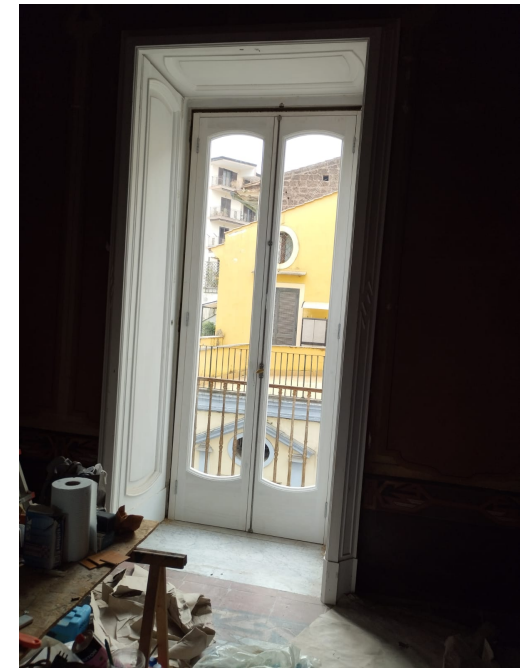

REALIZZAZIONE FINESTRE EDIFICI ANTICHI

Realizzazione di finestre in edifici antichi e storici sottoposti a tutela MiBACT

[Vai al sito](#)