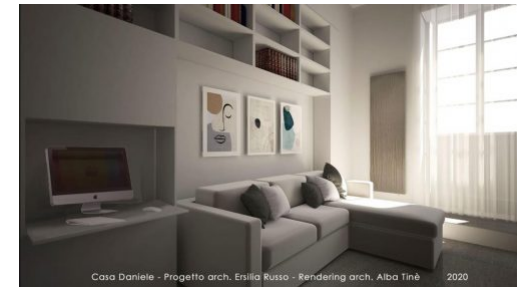

LIBRERIA PER SALOTTO LACCATO BIANCO

Libreria a muro ideale per salotto laccato di colore bianco.

Progettazione architetto Ersilia Russo.

Lavorazione artigianale.

[Vai al sito](#)