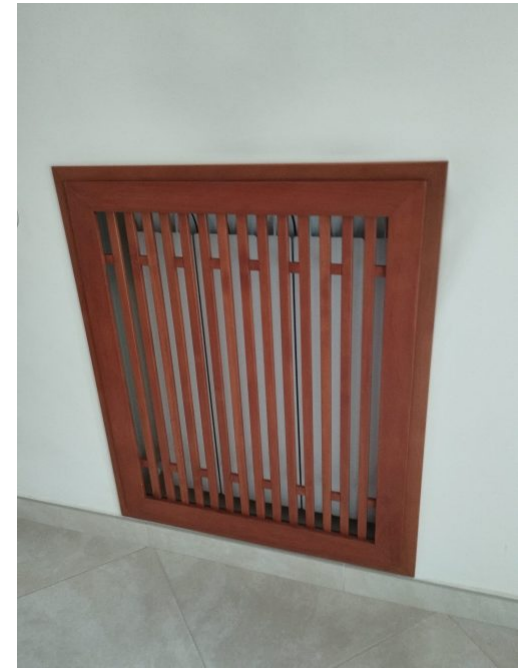

Copritermosifoni con anta apribile realizzato in noce Tanganica e legno massello. Verniciata lucido in forno.

Lavorazione artigianale.

[Vai al sito](#)

CONSOLLE VERNICIATA NERA

Consolle con 4 piedi nera realizzata in legno ebano. Verniciata lucido in forno.