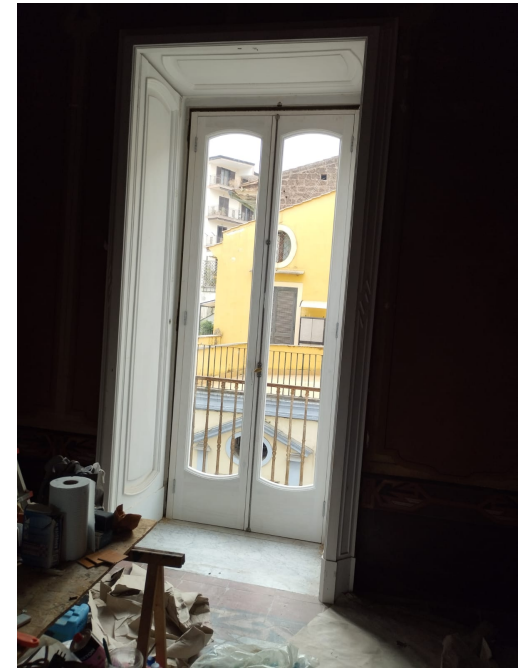

Pannello laccato bianco in lavorazione con foglie traforate.

Progettazione architetto Ersilia Russo.

[Vai al sito](#)

PARETE ATTREZZATA LACCATA

Parete attrezzata laccata bianca.

Lavorazione artigianale.

Progettazione architetto Ersilia Russo

Progettazione architetto Ersilia Russo

[Vai al sito](#)

PARETE ATTREZZATA IN ROVERE

Parete attrezzata in rovere verniciato trasparente al forno e laccatura bianca opaca e pensili bianchi opachi.

Progettazione architetto Ersilia Russo.

Lavorazione artigianale.

[Vai al sito](#)

REALIZZAZIONE FINESTRE EDIFICI ANTICHI

Realizzazione di finestre in edifici antichi e storici sottoposti a tutela MiBACT

[Vai al sito](#)

CUCINA IN NOCE TANGANICA

Cucina in noce Tanganica con ante verniciate nel forno.

Lavorazione artigianale

[Vai al sito](#)

CUCINA IN MULTISTRATO

Cucina in multistrato con ante laccate a forno di colore bianco.

Lavorazione artigianale

[Vai al sito](#)

VETRATA CON SPECCHIO CENTRALE

Vetrata con specchio centrale e 2 ante scorrevoli laterali, il tutto composto da listelli di rovere e fondo laccato bianco.