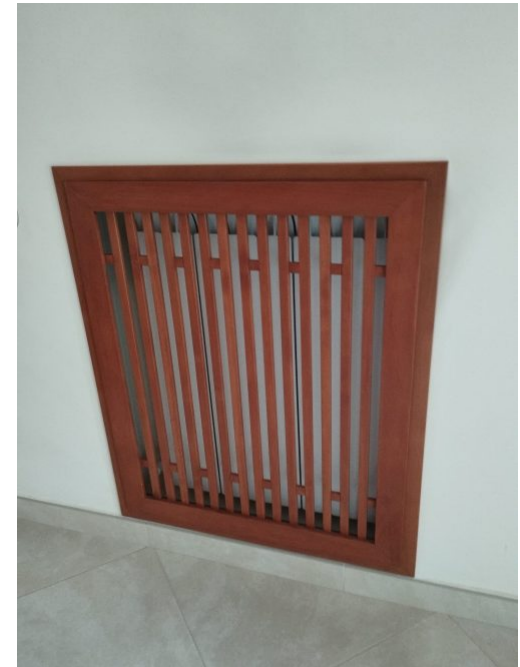

## MOBILE BAR IN NOCE TANGANICA

Mobile bar in noce Tanganica con ante a scomparsa retrattili. Verniciatura a forno.

Lavorazione artigianale

[Vai al sito](#)

## CONSOLLE VERNICIATA NERA

Consolle con 4 piedi nera realizzata in legno ebano. Verniciata lucido in forno.

Lavorazione artigianale.

[Vai al sito](#)