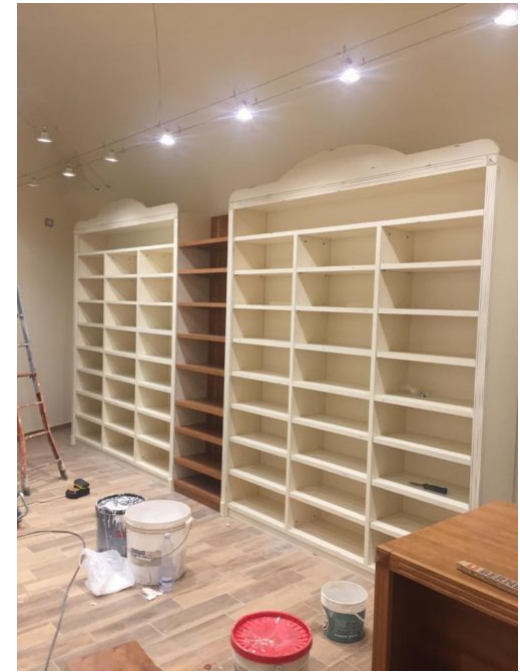

Per info

<https://www.musicaeculturamagazine.it/2023/07/01/restauro-e-valorizzazione-della-ss-annunziata-ad-opera-dei-lions-club-di-napoli/>

[Vai al sito](#)

MOBILE ARREDO FARMACIA

Lavorazione artigianale

[Vai al sito](#)

ESPOSITORE PANE SELF SERVICE

Portapane artigianale per supermercati.

[Vai al sito](#)

PORTE

PORTE LACCATE AVORIO - NUSCO VARCATURO

Realizzazione di porte laccate in avorio.

Lavorazione artigianale Nusco Varcaturò