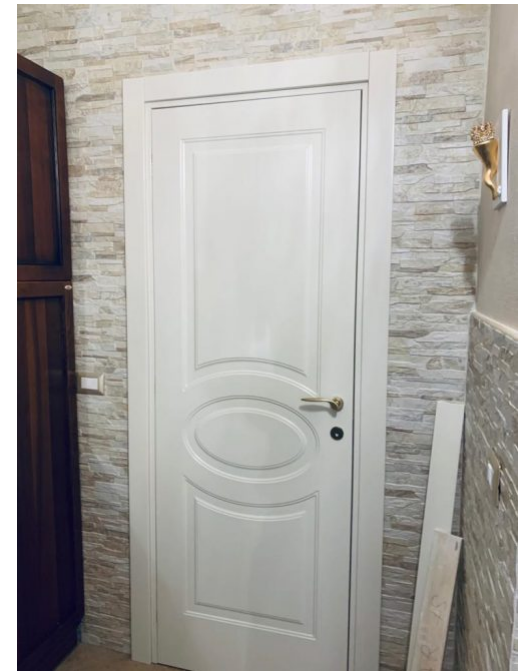

[Vai al sito](#)

PORTA MODERNA NUSCO

Realizzazione porta per Nusco Porte Varcaturò

[Vai al sito](#)

PORTA LACCATA BIANCA 2,5 METRI

Porta laccata bianca di 2,5 metri di altezza.

Lavorazione artigianale.

[Vai al sito](#)

PORTA SCORREVOLE LACCATA BIANCO

Porta modello scorrevole laccata bianco.

Progettazione architetto Ersilia Russo.

Lavorazione artigianale.

[Vai al sito](#)

ANTA SCORREVOLE LACCATA BIANCA

Anta scorrevole laccata bianca incisa.

Progettazione architetto Ersilia Russo.

Lavorazione artigianale.

[Vai al sito](#)

PORTA MODELLO STEFANIA

Porta laccata avorio modello Stefania.

Lavorazione artigianale.

[Vai al sito](#)

PORTA FILO MURO LACCATA VERDE ARTIGIANALE