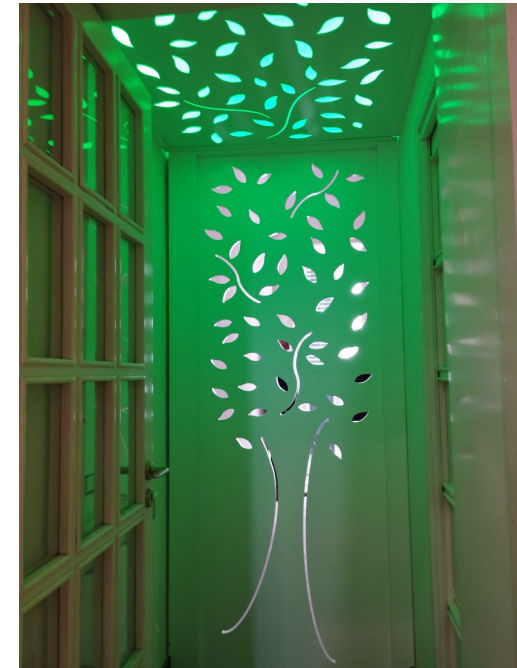

[Vai al sito](#)

PORTA CON INCISIONI DI FOGLIE

Porta con incisioni di foglie su ambo i lati, laccata bianco opaco.

Progettazione architetto Ersilia Russo.

[Vai al sito](#)

PORTA MODERNA NUSCO PORTE

Realizzazione porta per Nusco Porte Varcaturò

[Vai al sito](#)

PORTA MODERNA NUSCO

Realizzazione porta per Nusco Porte Varcature

[Vai al sito](#)

PORTA LACCATA BIANCA 2,5 METRI

Porta laccata bianca di 2,5 metri di altezza.

Lavorazione artigianale.

[Vai al sito](#)